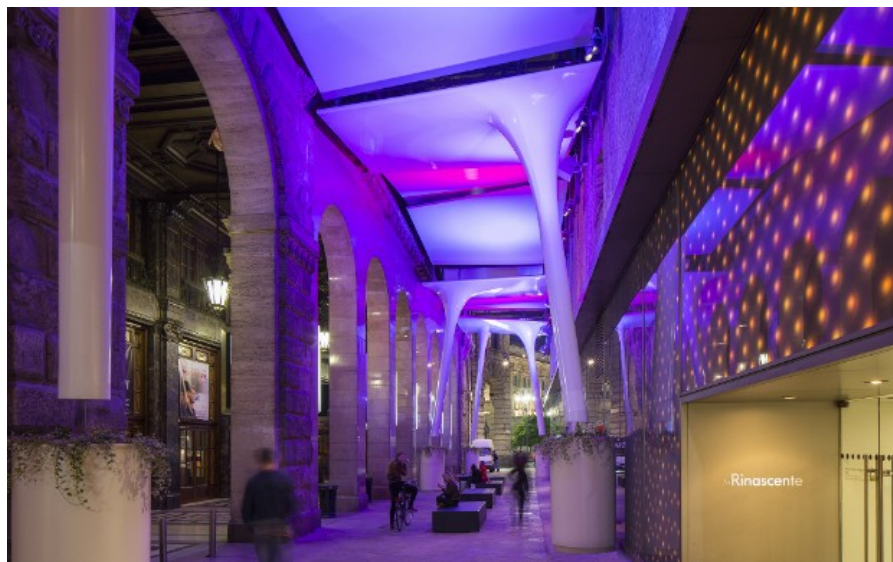

## La Rinascente festeggia 150 anni

8 maggio 2015

*Architettura, ecologia e anche alimentazione: i punti cardine di Expo 2015 rappresentati nel Techno Souq, nuovo allestimento firmato da Aldo Cibic per festeggiare il centocinquantenario de La Rinascente di Milano.*

Dallo scorso 7 maggio, la Rinascente festeggia i suoi primi 150 anni con un grande allestimento affidato alla studio Cicibworkshop: siamo a Milano in via Santa Radegonda, nel tratto che va dal numero 10 (ingresso dell'Annex Rinascente) fino all'intersezione con Piazza Duomo, proprio dove nel 1865 i fratelli Bocconi aprirono la loro bottega, destinata a diventare il department store milanese per eccellenza.

In questo segmento prende oggi vita il Techno Souq, spazio per eventi (mostre, rassegne, talk, workshop) legati alla moda, al design, al cibo e all'alimentazione. L'allestimento si articola attraverso una serie di vele aeree, sospese secondo diverse inclinazioni, da cui calano forme cilindriche che raccolgono l'acqua piovana, convogliandola dentro grandi fioriere: architettura ed ecologia vanno di pari passo, con lo scopo comune di creare un luogo di aggregazione.

Di giorno la luce filtra attraverso le vele, che di notte invece si illuminano, avvolgendo lo spazio in un'atmosfera magica. L'opera rientra in un progetto complessivo di riqualificazione urbanistica che interessa via Santa Redegonda e che, in occasione di Expo 2015, la Rinascente – già impegnata con il *restyling* della pavimentazione – intensifica e rilancia. Con un'installazione architettonica che resta in funzione fino al prossimo 31 ottobre.